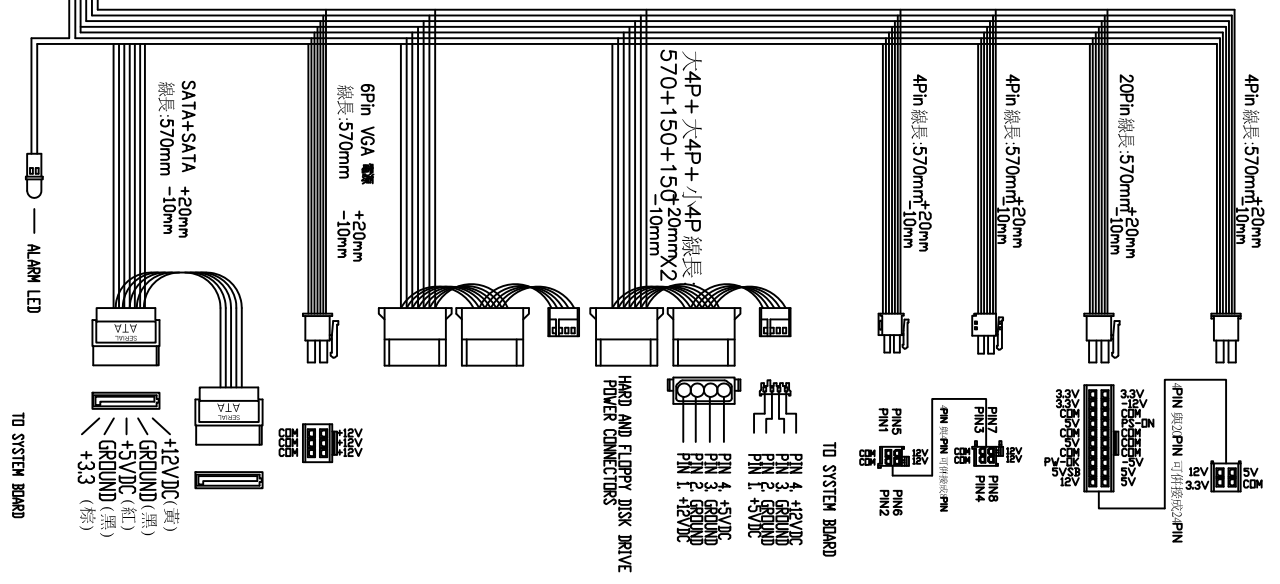

*以上線長皆為外露線長

BEST POWER SOLUTION INC.		M.T.L. SPEC: UNSPECIFIED TOL'S	
PRJ: BPS-320RDX	SCALE: 1/1	0-10	±0.1
MODEL: BPS-370RDX	TITLE: 4U REDUNDANT	10-50	±0.15
UNIT: MM	SHEET: 1/1	50-150	±0.2
REV.	REV.	150-250	±0.25
DRW: 98.05.22	Jess		